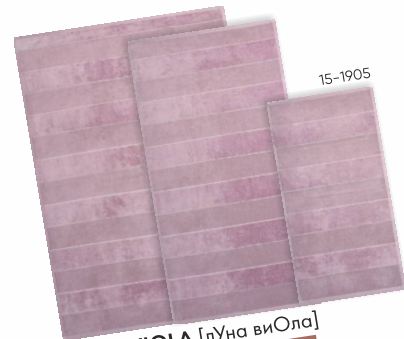

ХОЛОДНЫЕ ОТТЕНКИ

синий цвет

зеленый цвет

бирюзовый цвет

ВАННАЯ – СПА
КОЛЛЕКЦИЯ FRAPPE

Cleanelly
PERFETTO

LUNA VIOLA [лУна виОла]
С ЭФФЕКТОМ ВЕЛЮРА ЕГИПЕТСКИЙ ХЛОПОК
ПЦС-651-4096 50x100 см 480 г/м²
ПЦС-751-4096 70x140 см 470 г/м²
ПЦС-1251-4096 100x150 см 480 г/м²