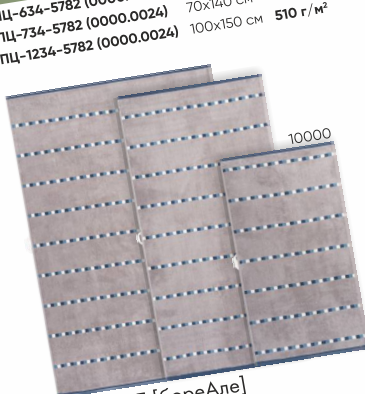

PORTO [пОрто]
ZERO TWIST РАЗНОУРОВНЕВАЯ МАХРА С ПЕТЕЛЬКОЙ
ПЦ-661-5783 (0000.0024) 50x100 см 470 г/м²
ПЦ-761-5783 (0000.0024) 70x140 см 460 г/м²
ПЦ-1261-5783 (0000.0024) 100x150 см 460 г/м²

BOREALE [бореАле]
LONG TWIST С ПЕТЕЛЬКОЙ
ПЦ-626-5785 (0000.0024) 50x100 см 520 г/м²
ПЦ-726-5785 (0000.0024) 70x140 см 500 г/м²
ПЦ-1226-5785 (0000.0024) 100x150 см 510 г/м²