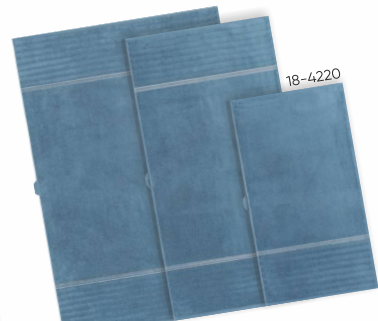

черный цвет

ХОЛОДНЫЕ ОТТЕНКИ

синий цвет

сиреневый цвет

нейтральные оттенки

ВАННАЯ – СПА
КОЛЛЕКЦИЯ BRIGANTINO

Cleanelly
COLLECTION

DELFINIO [дэльфинио]
БАМБУКОВОЕ ВОЛОКНО С ПЕТЕЛЬКОЙ
ПЦ-634-5782 (0000.0024) 50x100 см 520 г/м²
ПЦ-734-5782 (0000.0024) 70x140 см 500 г/м²
ПЦ-1234-5782 (0000.0024) 100x150 см 510 г/м²