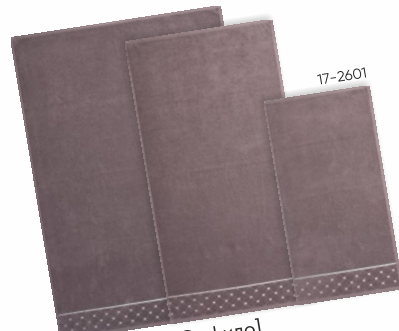

ХОЛОДНЫЕ ОТТЕНКИ

синий цвет

зеленый цвет

бирюзовый цвет

ВАННАЯ – СПА
КОЛЛЕКЦИЯ FRAPPE

Cleanelly
PERFETTO

LUNA VIOLA [лУна виОла]
С ЭФФЕКТОМ ВЕЛЮРА ЕГИПЕТСКИЙ ХЛОПОК
ПЦС-651-4096 50x100 см 480 г/м²
ПЦС-751-4096 70x140 см 470 г/м²
ПЦС-1251-4096 100x150 см 480 г/м²