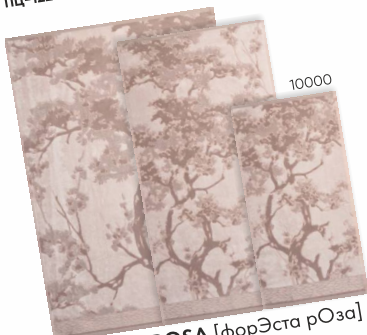

ACQUE FREDE [Акуэ фрэддэ]

БАМБУКОВОЕ ВОЛОКНО
50x100 см 520 г/м²
ПЦ-634-5258 70x140 см 500 г/м²
ПЦ-734-5258 100x150 см 500 г/м²
ПЦ-1234-5258

15-1308

NACRE [нэйкэ]

LONG TWIST
САЛФЕТКА МАХРОВАЯ
ПЦ-425-5259 30x30 см 550 г/м²