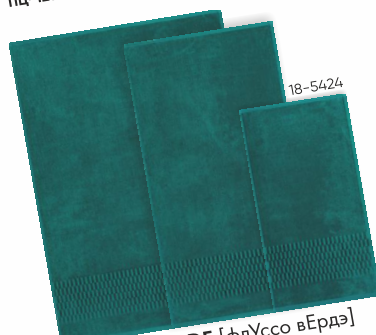

FLUSSO VERDE [флуссо вёрдэ]
LONG TWIST С ЭФФЕКТОМ ВЕЛЮРА
ПЦ-625-5269 50x100 см 520 г/м²
ПЦ-725-5269 70x140 см 500 г/м²
ПЦ-1225-5269 100x150 см 500 г/м²