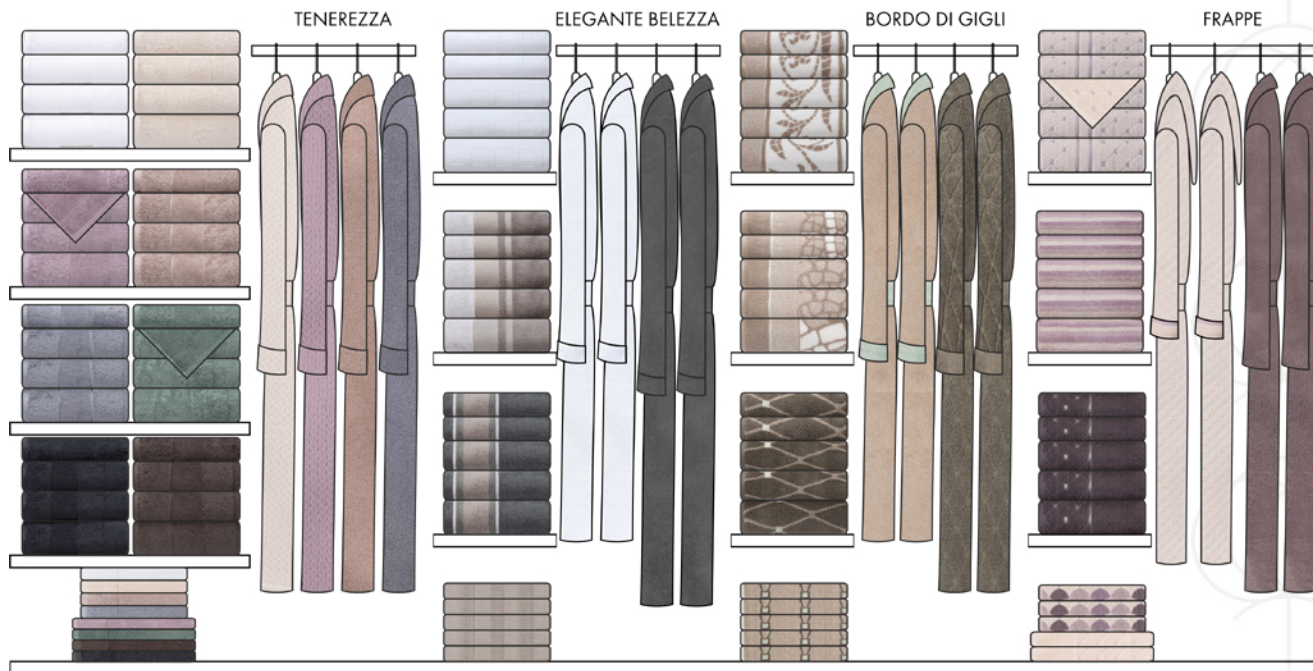

ХАЛАТ ВАФЕЛЬНЫЙ

ХЦ-135.159-4152 МД. 25 М

р. 48, 50, 52, 54, 56

280 г/м²

ОТЕЛЬ
ИЗДЕЛИЯ С ВЫСОКОЙ
ИЗНОСОСТОЙКОСТЬЮ

ТИП ТОРГОВОЙ ТОЧКИ: МАГАЗИН

Предлагаем вам вариант выкладки продукции Cleanelly Perfetto с учетом организации пространства в розничном магазине, а именно: наличия торговой мебели, модульного оборудования, шкафов и ниш для вывешивания халатов в дополнение к торговым полкам, накопителям для товара либо демонстрационных секций.