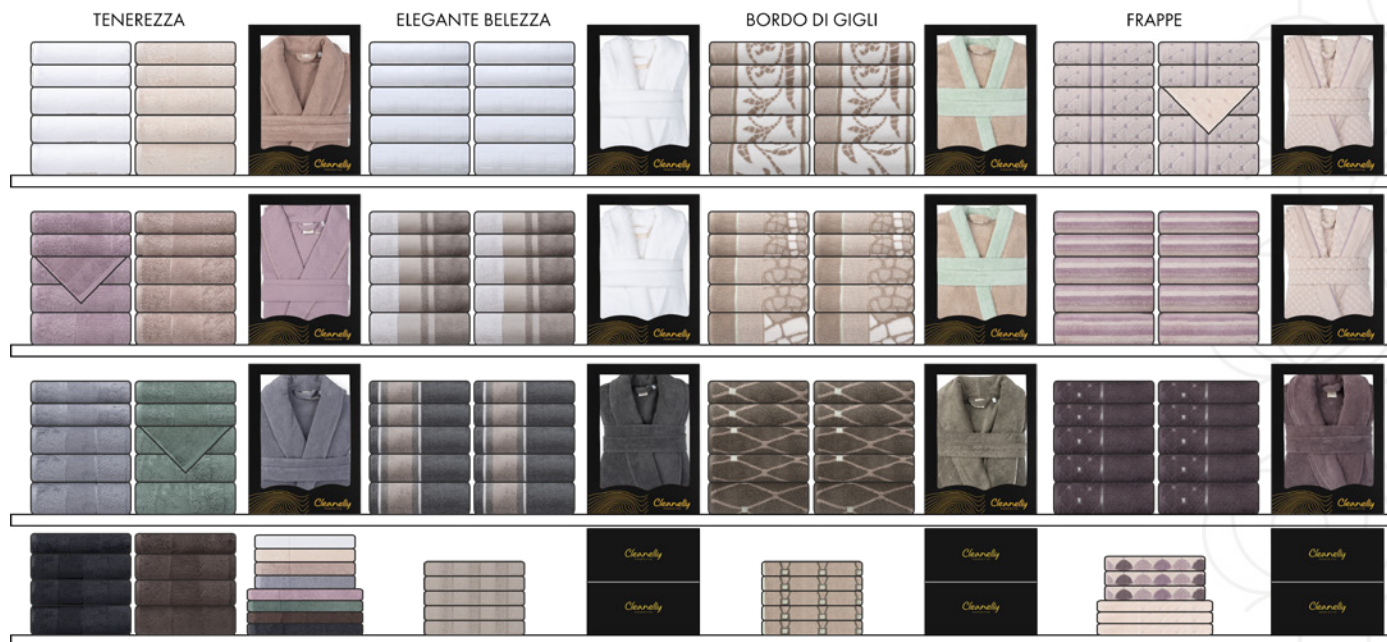

ТИП ТОРГОВОЙ ТОЧКИ: СКЛАД

Предлагаем вам вариант выкладки продукции Cleanelly Perfetto с учетом организации пространства в складских помещениях (а также магазинов самообслуживания, гипермаркетах, дискаунтерах), а именно: преобладающего формата стеллажного торгового оборудования, плотного расположения товара, отсутствия вешал для вывески халатов.

Такой тип выкладки позволит оптимальным образом использовать ваше торговое пространство и выгодно представить товар.